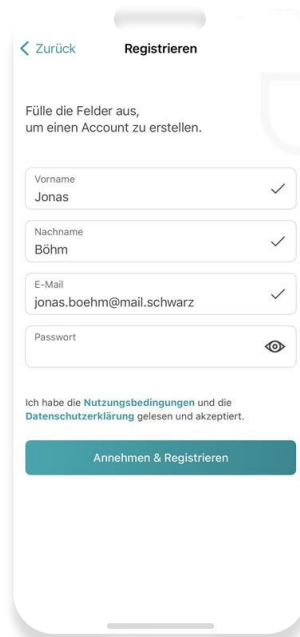

Bundesverband
Betriebliche Mobilität
Expertise für Fuhrpark- & Mobilitätsmanagement

Sponsored by
twogo
Die smarte Mitfahrlösung

1 Download der twogo-App

2 Bei twogo registrieren

3 Erste Schritte durchklicken

4 QR Code scannen oder Token eingeben